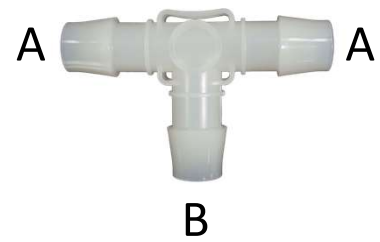

T型-PVDF

T型变径接头

A*2+B*1

名称	货号	材质	包装规格
1/8" T型等径接头-PVDF	PJT0020-PVDF50	PVDF	50只/包
	PJT0020-PVDF25		25只/包
1/4" T型等径接头-PVDF	PJT0040-PVDF50	PVDF	50只/包
	PJT0040-PVDF25		25只/包
3/8" T型等径接头-PVDF	PJT0060-PVDF50	PVDF	50只/包
	PJT0060-PVDF25		25只/包
1/2" T型等径接头-PVDF	PJT0080-PVDF50	PVDF	50只/包
	PJT0080-PVDF25		25只/包
3/4" T型等径接头-PVDF	PJT0120-PVDF25	PVDF	25只/包
3/8"*2-1/4"*1 T型变径接头-PVDF	PJTR0002-PVDF50	PVDF	50只/包
	PJTR0002-PVDF25		25只/包
1/2"*2-3/8"*1 T型变径接头-PVDF	PJTR0003-PVDF50	PVDF	50只/包
	PJTR0003-PVDF25		25只/包
3/8"*2-1/2"*1 T型变径接头-PVDF	PJTR0004-PVDF50	PVDF	50只/包
	PJTR0004-PVDF25		25只/包