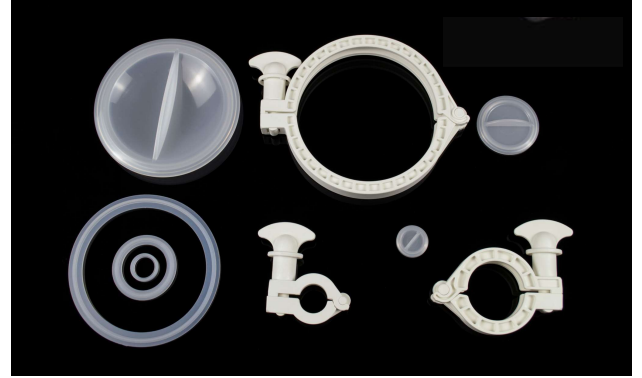

TC抱箍密封圈盖板

名称	货号	材质	包装规格
TC25抱箍	TC2597-BC25	PA66+GF30	25只/包
	TC2597-BC10		10只/包
TC25密封圈	TC2598-BC100	硅胶	100只/包
	TC2598-BC25		25只/包
TC25盖板	TC2599-BC100	PP	100只/包
	TC2599-BC25		25只/包
TC50抱箍	TC5097-BC10	PA66+GF30	10只/包
TC50密封圈	TC5098-BC100	硅胶	100只/包
	TC5098-BC25		25只/包
TC50盖板	TC5099-BC100	PP	100只/包
	TC5099-BC25		25只/包
3"抱箍	TC0397-BC10	PA66+GF30	10只/包
3"密封圈	TC0398-BC10	硅胶	10只/包
3"盖板	TC0399-BC10	PP	10只/包
4"抱箍	TC0497-BC10	PA66+GF30	10只/包
4"密封圈	TC0498-BC10	硅胶	10只/包
4"盖板	TC0499-BC10	PP	10只/包